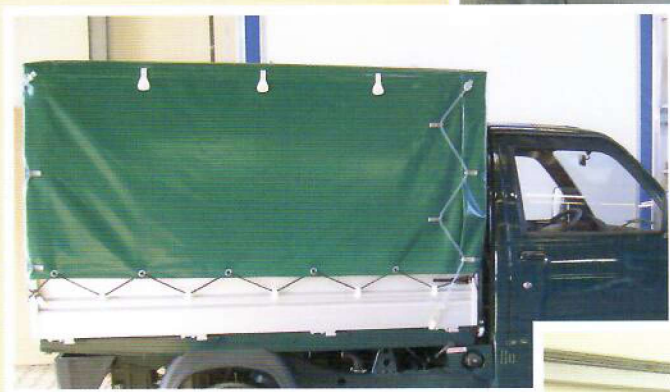

Plachtoviny
Planen
Tarpaulins
Baches
ТЕХТ

PLASTEL® tarp

MEHLER
TECHNOLOGIES

PLASTEL® TE 60

Art.: 8948 5340

204 cm

mat

МАТОВЫЙ